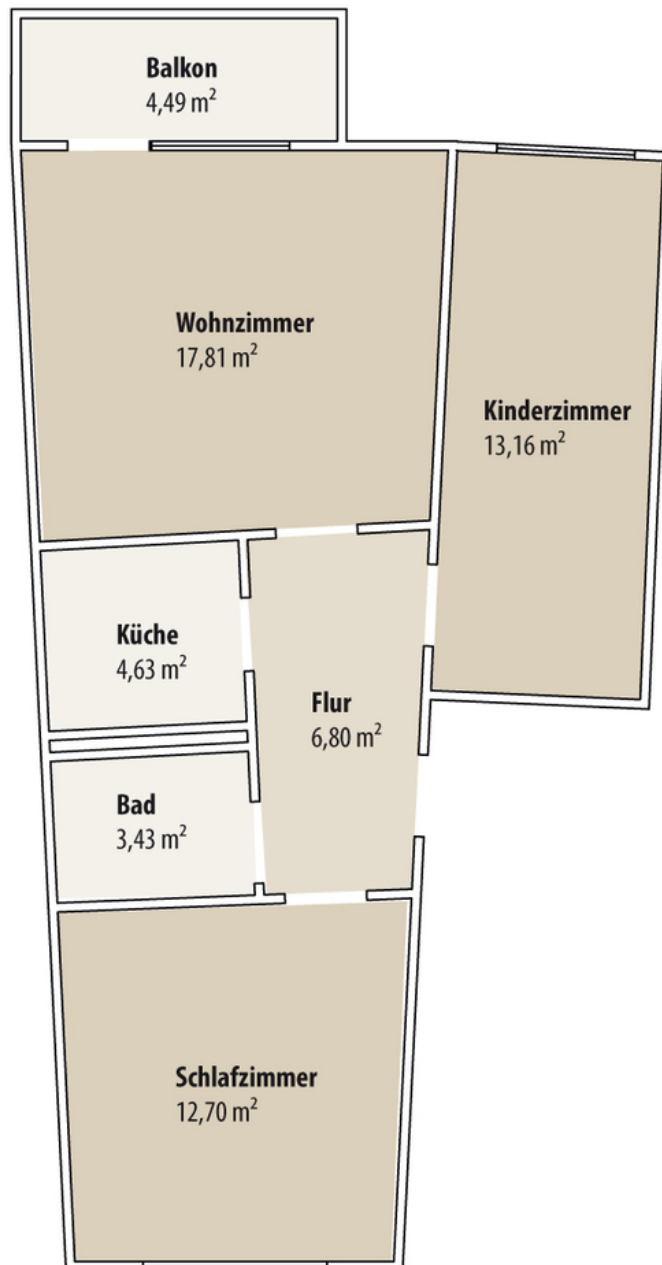

3-Raum-Wohnung im Grünen mit Balkon

GRUNDRISS